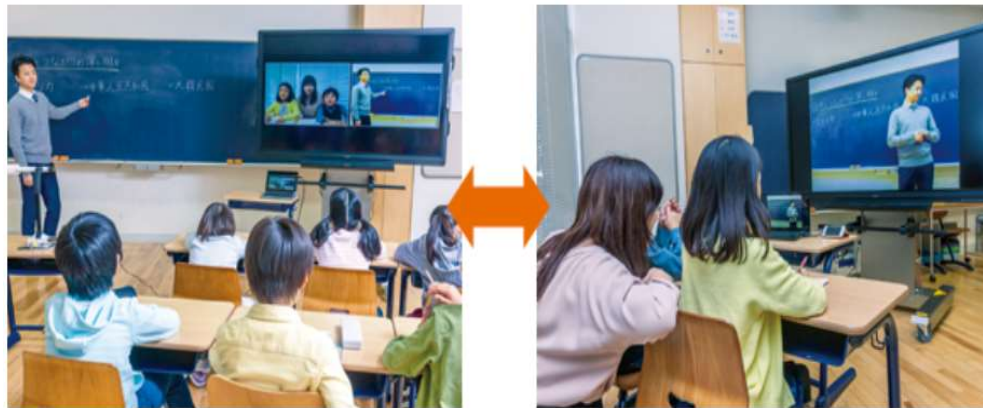

オンラインでも実物投影機活用で普段どおりの授業！

- 先生や授業をしている様子を映す

カメラヘッドが回転するので、
板書の様子を映す際に
カメラの固定も簡単です。

- 手元を映す

手元でノートなどに書きながら
授業を進めることができます。
パソコンにデータが
保存されていない教科書や
ノートも、簡単に全員と
共有できます。

- 先生の顔を出しながら、
手元を映す

Zoomに搭載されている[第2カメラのコンテンツ]機能を利用し、
先生側はWebカメラを併用して、
実物投影機の映像を見せながら
学習を進めることができます。

学校と学校、同時双方向の授業を実現する。

複数の拠点をつないでの合同授業。
1ボタンで接続先との画面共有。
双方向で同時書き込み可能 & 高音質の提供

遠隔合同授業
小規模校でも
大人数で一緒に授業

コロナ対策で
オンライン授業

楽しく学べるプログラミング

プログラミングロボット
Root

プログラミング学習教材

Scottie Go!