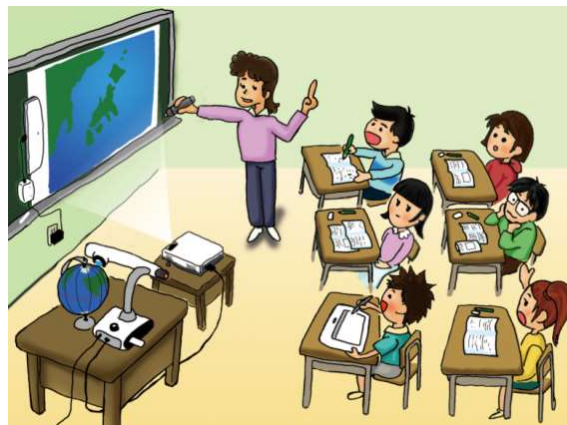

ユニット型電子黒板
CRB-3 **NEW!**

ミラキャストレシーバー
ELMO CAST