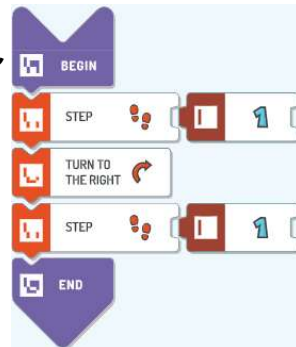

プログラミングロボット Root (ルート)

ロボット掃除機をモチーフとした教育用プログラミングロボット。

※対象年齢 小学校～高校

Bluetoothで簡単接続

3段階のプログラミング
インターフェース

豊富なセンサー類を搭載

ホワイトボードに貼付け

プログラミング学習教材

Scottie Go!

※対象年齢 幼稚園～

アナログのカードを
並べてプログラムを作成

グループでの活動に最適

ゲームをクリアする
感覚で学べる

エルモ社製品 ラインナップ

実物投影機 × zoom

zoom ×
L-12FZ