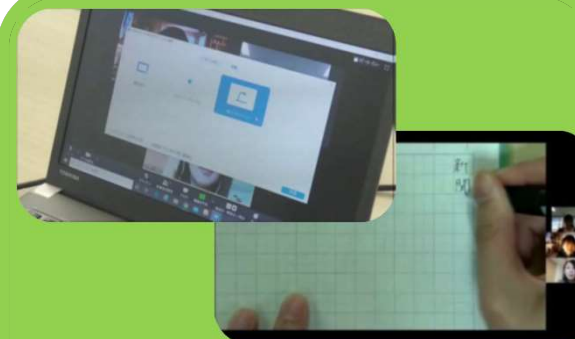

遠隔授業で学びをとめない

実物投影机×ZOOM

オンライン授業パッケージ

MX-P2Z/L-12FZ

遠隔コミュニケーションサービス

サービスオンライン会議・オンライン教育ツール

“EZT”

ELMO CO., LTD. All Rights Reserved.

オンラインでも実物投影機活用で普段どおりの授業！

- 先生や授業をしている様子を映す

カメラヘッドが回転するので、
板書の様子を映す際に
カメラの固定も簡単です。

- 手元を映す

手元でノートなどに書きながら
授業を進めることができます。
パソコンにデータが
保存されていない教科書や
ノートも、簡単に全員と
共有できます。

- 先生の顔を出しながら、
手元を映す

Zoomに搭載されている[第2カメラのコンテンツ]機能を利用し、
先生側はWebカメラを併用して、
実物投影機の映像を見せながら
学習を進めることができます。

実物投影機×ZOOM

オンライン授業パッケージ

MX-P2Z/L-12FZ

実物投影機 (Webカメラ)

or

+

Web
会議システム
(1年)

先生用1ID