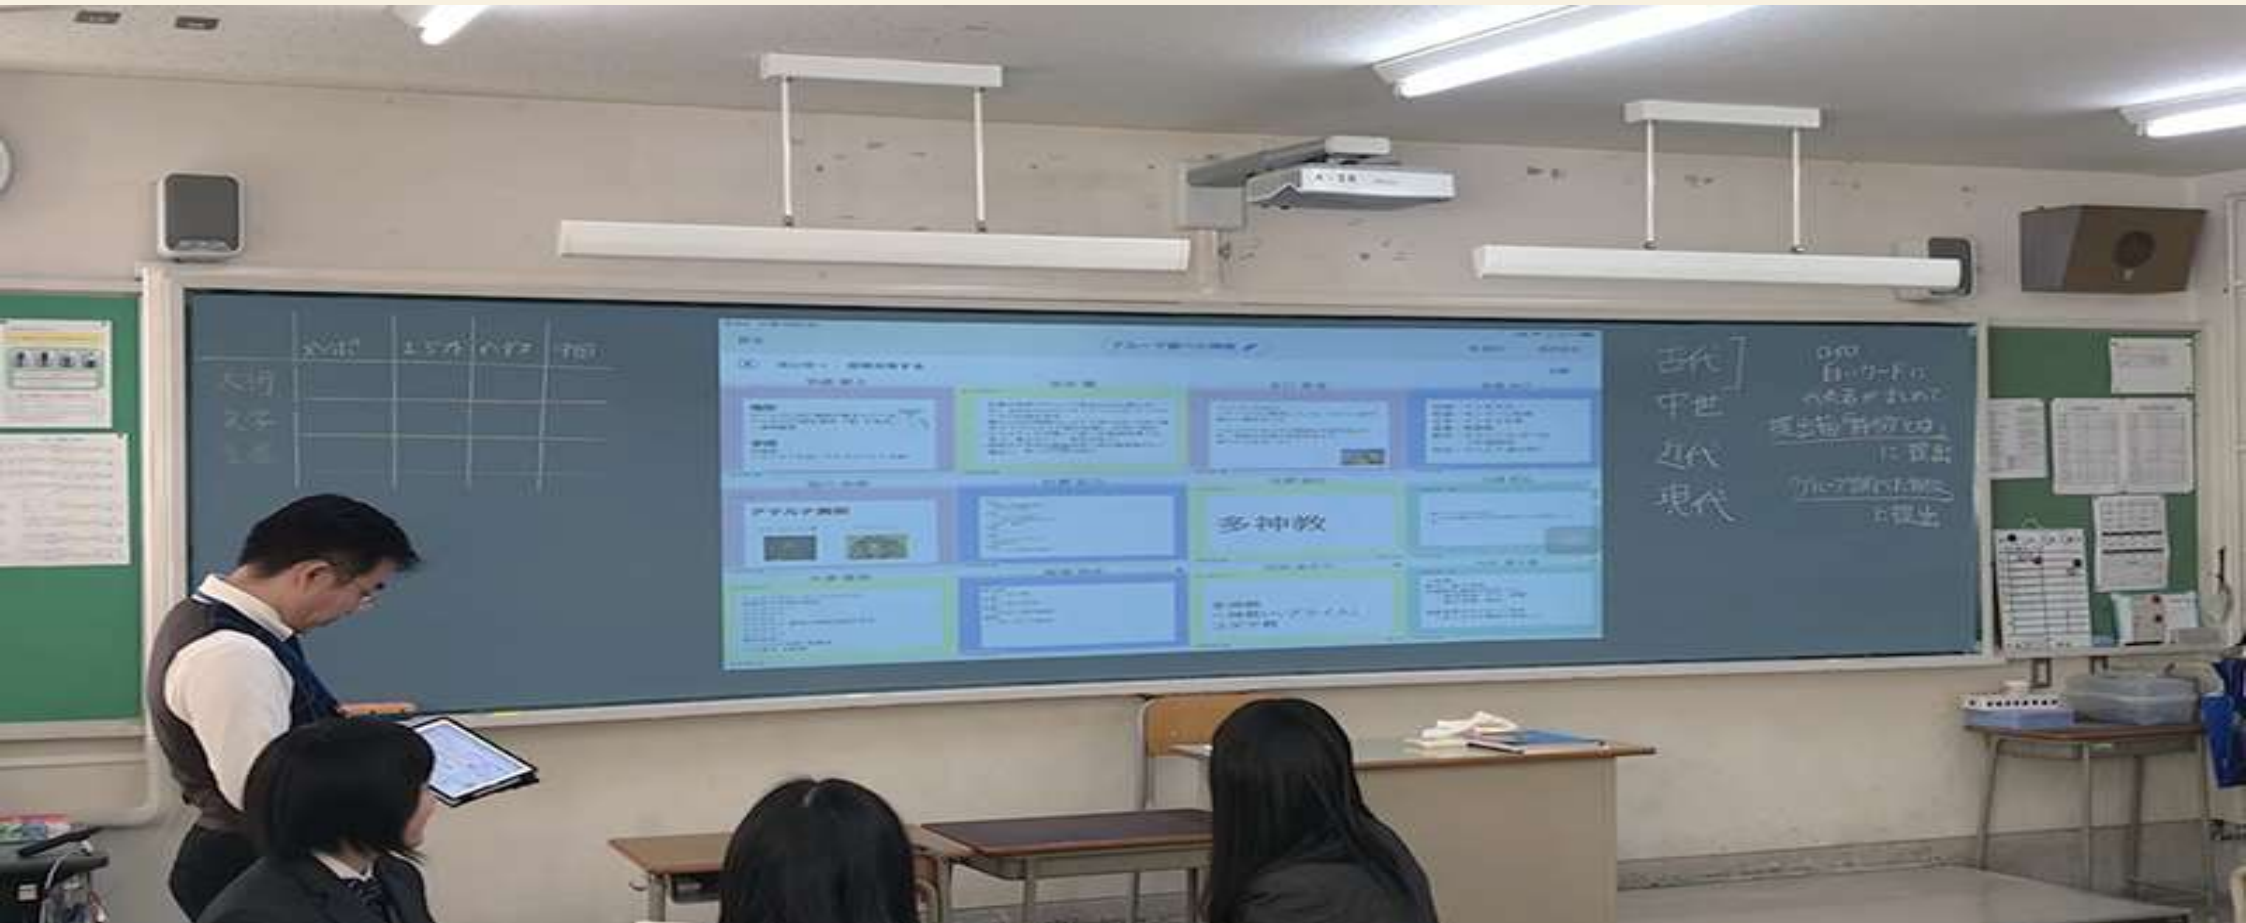

※ 現在も全国の公私立学校・自治体から、毎日問い合わせ有

①ウルトラワイド画面！黒板全体に投影

タブレット授業にも最適！曲面黒板にも投影可！
学校にある一般的な黒板にピッタリな大きさです。

【実例】タブレットを並べて見せる授業にも！

ULTRA WIDE PROJECTOR

フイード

②従来の4:3の画面が2つ並びます！

アスペクト比16：6のウルトラワイド画面！

これまで一つずつだった内容を並べて表示できます。

【実例】4:3の画面を2つ並べた様子

ULTRA WIDE PROJECTOR

ワイド

③2端末同時投影！PC&別端末

PC画面の他に書画カメラやタブレット、DVDプレイヤー等
並べて表示できます。端子と繋げるだけで接続も簡単！

ウルトラワイドを活かした教材例 理科

口頭だけでは理解しにくい説明も実物や動画等と並べて表示。
よりイメージをしやすく理解を深めることができます。

④デジタルスライド機能！科目に合わせてスライド

国語は左へ！

英語は右へ！

「ワイド」を黒板中央に設置。リモコン操作で簡単に「左・中央・右」に画面をスライドさせることができます。

デジタルスライド例

国語では**右**から板書

英語・算数では**左**から板書

⑤ 10秒起動&長寿命！レーザー光源でコスト軽減