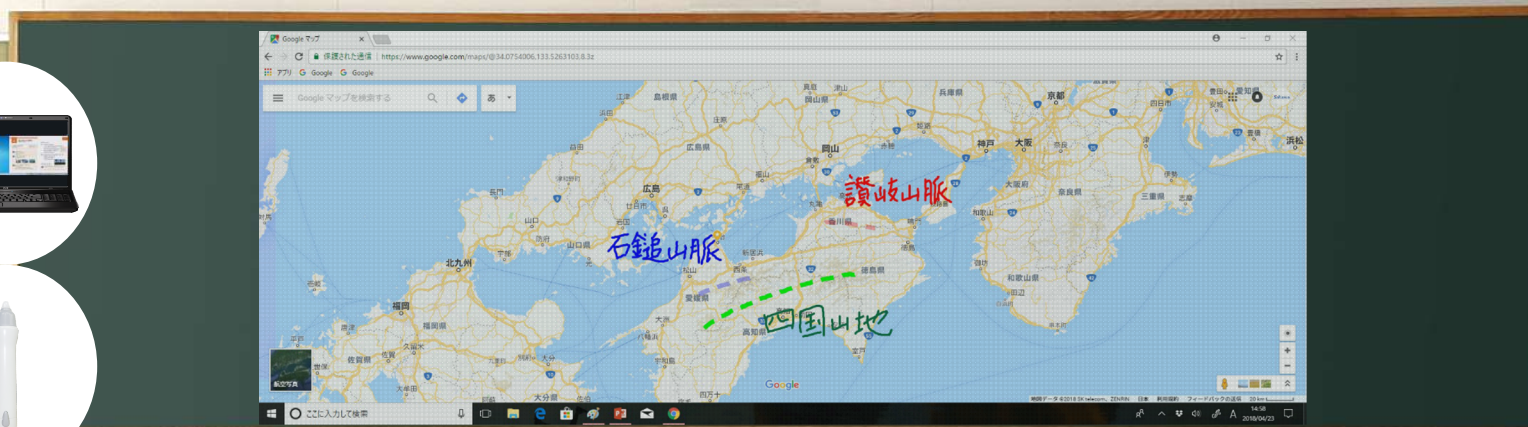

⑥インタラクティブ機能！黒板の上でペン操作

電子ペンで投影画面をタッチ！黒板上でPC操作が可能に。
既存の黒板が、「電子黒板」に大変身！