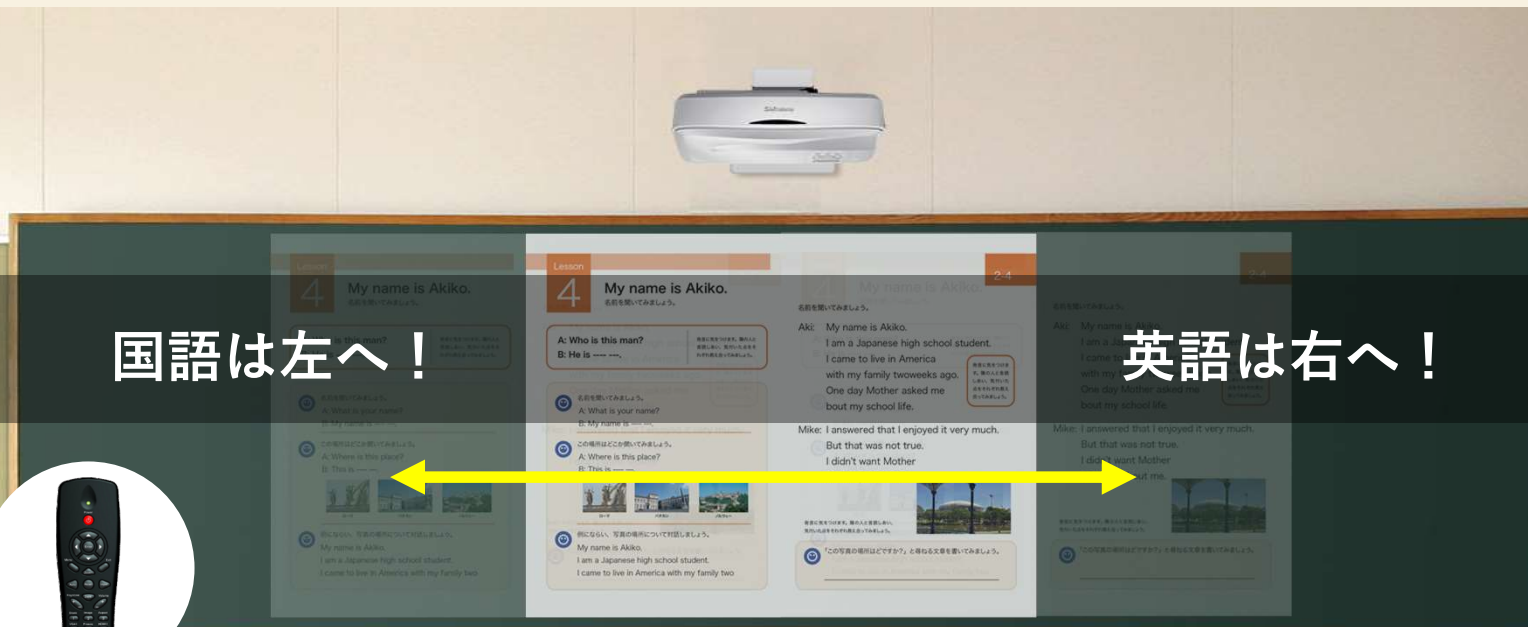

これまで一つずつだった内容を並べて表示できます。

【実例】4:3の画面を2つ並べた様子

ULTRA WIDE PROJECTOR

ワイド

③2端末同時投影！PC&別端末

PC画面の他に書画カメラやタブレット、DVDプレイヤー等
並べて表示できます。端子と繋げるだけで接続も簡単！

ウルトラワイドを活かした教材例 理科

口頭だけでは理解しにくい説明も実物や動画等と並べて表示。
よりイメージをしやすく理解を深めることができます。

④デジタルスライド機能！科目に合わせてスライド

国語は左へ！

英語は右へ！

「ワイド」を黒板中央に設置。リモコン操作で簡単に「左・中央・右」に画面をスライドさせることができます。

デジタルスライド例

国語では**右**から板書

英語・算数では**左**から板書

⑤ 10秒起動&長寿命！レーザー光源でコスト軽減