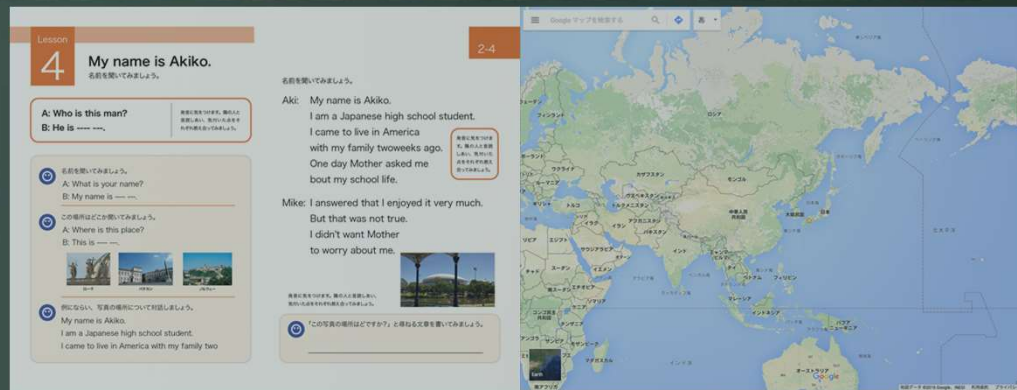

※ 現在も全国の公私立学校・自治体から、毎日問い合わせ有

①ウルトラワイド画面！黒板全体に投影

タブレット授業にも最適！曲面黒板にも投影可！
学校にある一般的な黒板にピッタリな大きさです。

【実例】タブレットを並べて見せる授業にも！

ULTRA WIDE PROJECTOR

フイード

②従来の4:3の画面が2つ並びます！

アスペクト比16：6のウルトラワイド画面！

これまで一つずつだった内容を並べて表示できます。

【実例】4:3の画面を2つ並べた様子

ULTRA WIDE PROJECTOR

ワイド

③2端末同時投影！PC&別端末

PC画面の他に書画カメラやタブレット、DVDプレイヤー等
並べて表示できます。端子と繋げるだけで接続も簡単！

ウルトラワイドを活かした教材例 理科

口頭だけでは理解しにくい説明も実物や動画等と並べて表示。
よりイメージをしやすく理解を深めることができます。