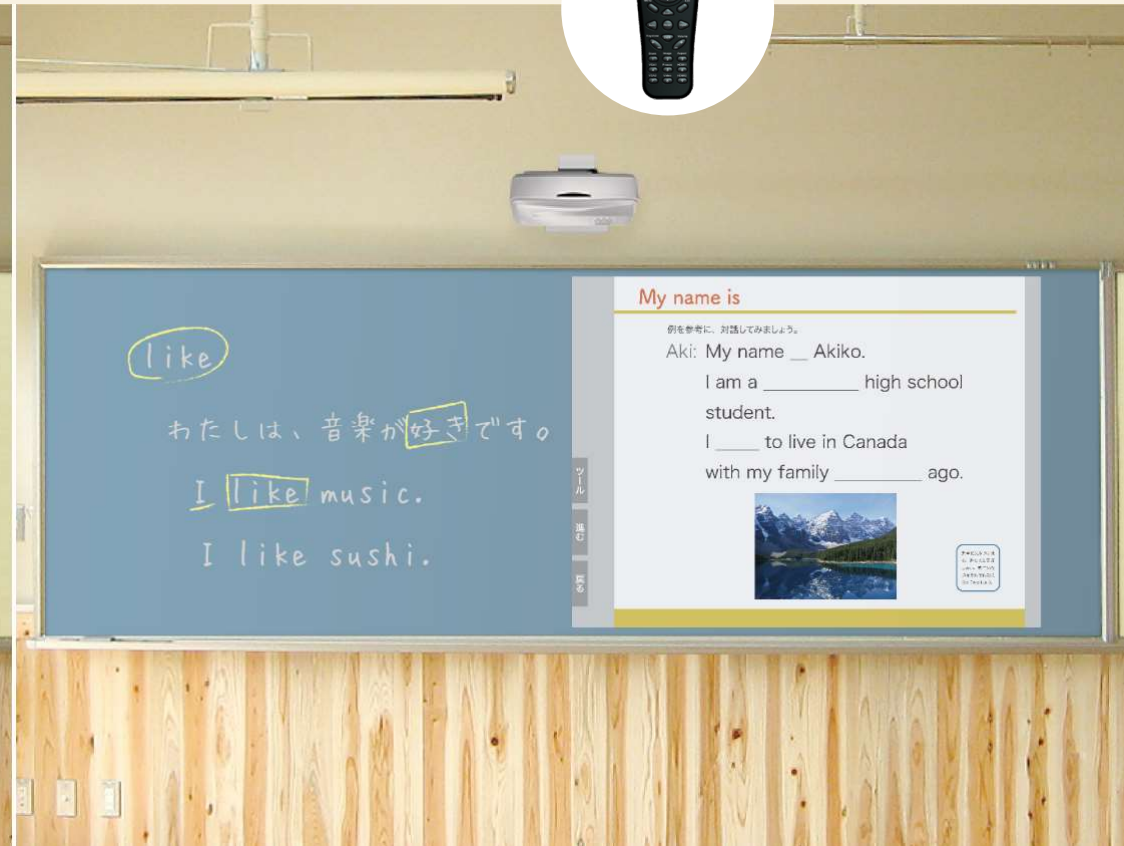

これまで一つずつだった内容を並べて表示できます。

【実例】4:3の画面を2つ並べた様子

ULTRA WIDE PROJECTOR

ワイド

③2端末同時投影！PC&別端末

PC画面の他に書画カメラやタブレット、DVDプレイヤー等
並べて表示できます。端子と繋げるだけで接続も簡単！

ウルトラワイドを活かした教材例 理科

口頭だけでは理解しにくい説明も実物や動画等と並べて表示。
よりイメージをしやすく理解を深めることができます。

④デジタルスライド機能！科目に合わせてスライド

国語は左へ！

英語は右へ！

「ワイド」を黒板中央に設置。リモコン操作で簡単に「左・中央・右」に画面をスライドさせることができます。

デジタルスライド例

国語では**右**から板書

英語・算数では**左**から板書

⑤ 10秒起動&長寿命！レーザー光源でコスト軽減

ランプ交換 0回 = 0円

電源ON約10秒で使えます。電源OFFのクールダウンも不要。
メンテナンスフリーの長寿命ランプで交換コストを軽減。

⑥インタラクティブ機能！黒板の上でペン操作

電子ペンで投影画面をタッチ！黒板上でPC操作が可能に。
既存の黒板が、「電子黒板」に大変身！

⑦ガイド表示！黒板が先生のノートに

方眼や英語罫線、五線譜など種類豊富なガイド表示！
ガイドの幅や背景白黒反転、授業に合わせて調整できます。

ワイドの魅力まとめ

- ① **ウルトラワイド画面！** 黒板全体に投影
- ② 従来の4:3画面が **2つ並ぶ！**
- ③ **2端末同時投影！** PC & 別端末
- ④ **デジタルスライド！** 科目に合わせてスライド
- ⑤ **10秒起動 & 長寿命！** レーザー光源でコスト軽減
- ⑥ **インタラクティブ機能！** 黒板の上でペン操作
- ⑦ **ガイド表示！** 黒板が先生のノートに