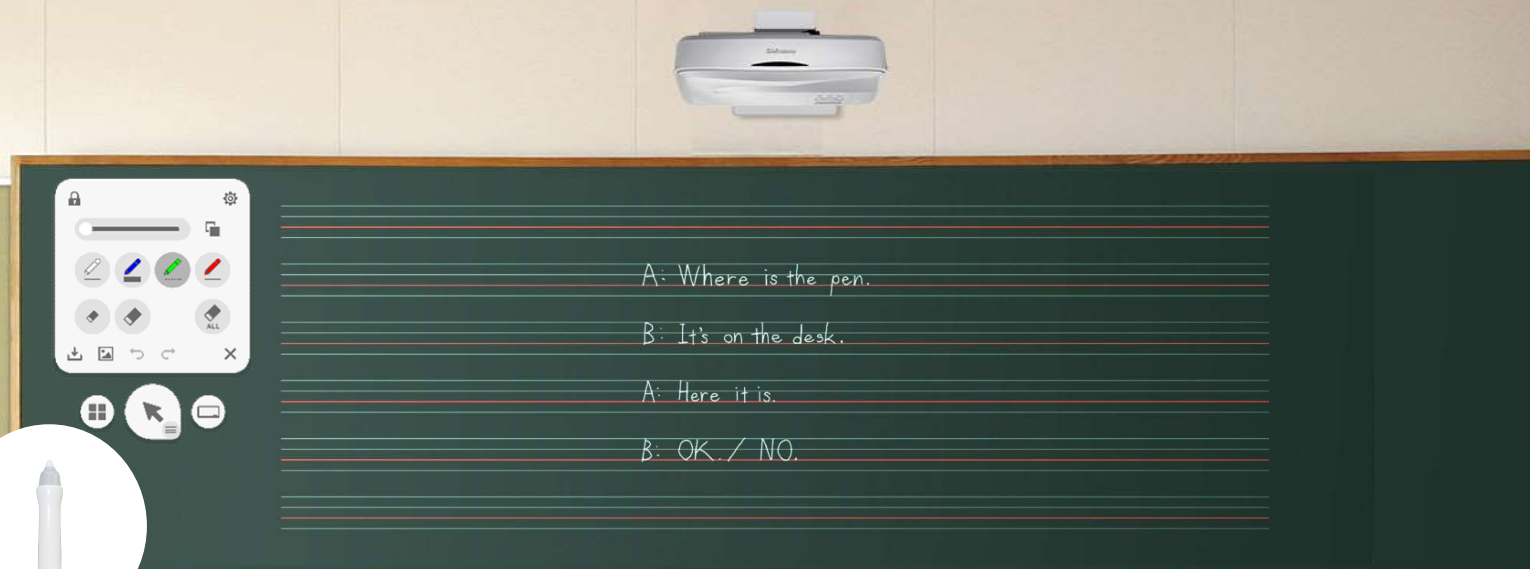

ランプ交換 0回 = 0円

電源ON約10秒で使えます。電源OFFのクールダウンも不要。
メンテナンスフリーの長寿命ランプで交換コストを軽減。

⑥インタラクティブ機能！黒板の上でペン操作

電子ペンで投影画面をタッチ！黒板上でPC操作が可能に。
既存の黒板が、「電子黒板」に大変身！

⑦ガイド表示！黒板が先生のノートに

方眼や英語罫線、五線譜など種類豊富なガイド表示！
ガイドの幅や背景白黒反転、授業に合わせて調整できます。

ワイドの魅力まとめ

- ① **ウルトラワイド画面！** 黒板全体に投影
- ② 従来の4:3画面が **2つ並ぶ！**
- ③ **2端末同時投影！** PC & 別端末
- ④ **デジタルスライド！** 科目に合わせてスライド
- ⑤ **10秒起動 & 長寿命！** レーザー光源でコスト軽減
- ⑥ **インタラクティブ機能！** 黒板の上でペン操作
- ⑦ **ガイド表示！** 黒板が先生のノートに